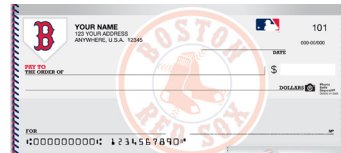

Fun & Frivolous

Major League Baseball™
1 escena/1 scene
Duplicado/Duplicate **W-MLRS**
Sencillo/Single **W-LY**
Cubierta/Cover **LW-BBB**
Specify team code