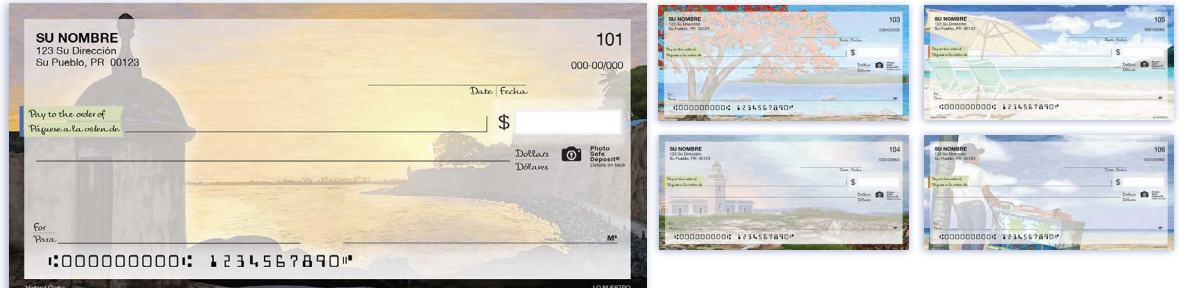

Cheques Personales

Y ACCESORIOS

Ordene todos los productos en
Order all products at
OrderMyChecks.com

Personal Checks & Accessories

Escenas de Puerto Rico
4 escenas /4 scenes
Duplicado/Duplicate WDPR
Sencillo/Single WPR

Lo Nuestro
6 escenas /6 scenes
Duplicado/Duplicate WDLO
Sencillo/Single WLO
Cubierta/Cover LWBL

Productos de Seguridad

Security Products

Cheques de Seguridad/Security Check

Duplicado/Duplicate WDSEC

Barra holográfica de aluminio/
Hologram foil bar   Círculo de tinta sensible al calor/
Heat-reactive ink circle

Cheques elaborados: /Enhanced security features:

Patrón prismático en el fondo/
Prismatic background pattern

Boligráfos de Seguridad/Security Pens

Evita el lavado de cheques/Prevents check washing
SPEN3 Set of 3 pens

CardDefense™

Ayuda a bloquear el robo electrónico por escáneres inalámbricos/
Helps block electronic pickpocketing by wireless scanners
RFID5 Pack of 5

Secure Stamper

Mantener su información personal privada con el Sello Seguro/
Keep Your Personal Information Private with the Secure Stamper

- Oculte la información privada permanentemente/
  Obscure private information permanently
- La información sellada no se puede leer, explorar o copiar fácilmente/
  Stamped information cannot be easily read, scanned or copied

Caligrafía Especial Cargo adicional

Acentúe sus cheques con una caligrafía especial.
Escoja el estilo que mejor refleje su imagen.
Se muestra el tipo de letra Helvética.
(Helvética es una tipografía GRATIS) Código: 04

Distinctive Lettering

Accent your check personalization with
Distinctive Lettering. Choose the style that
best reflects your image. Additional charge.
(Helvetica is free standard lettering.) Code: 04