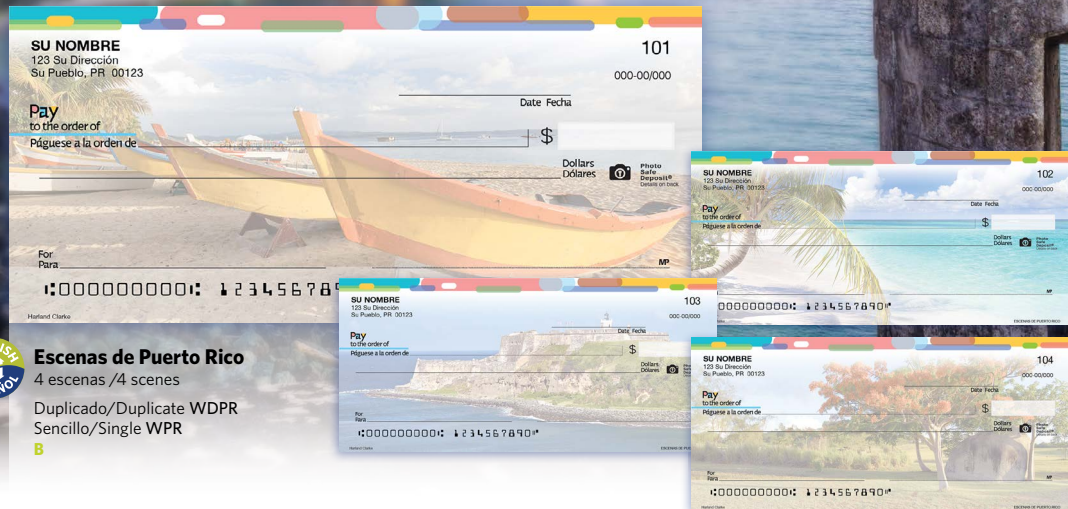

Cheques Personales

Y ACCESORIOS

Ordene todos los productos en
Order all products at
OrderMyChecks.com

Personal Checks & Accessories

Escenas de Puerto Rico
4 escenas /4 scenes
Duplicado/Duplicate WDPR
Sencillo/Single WPR